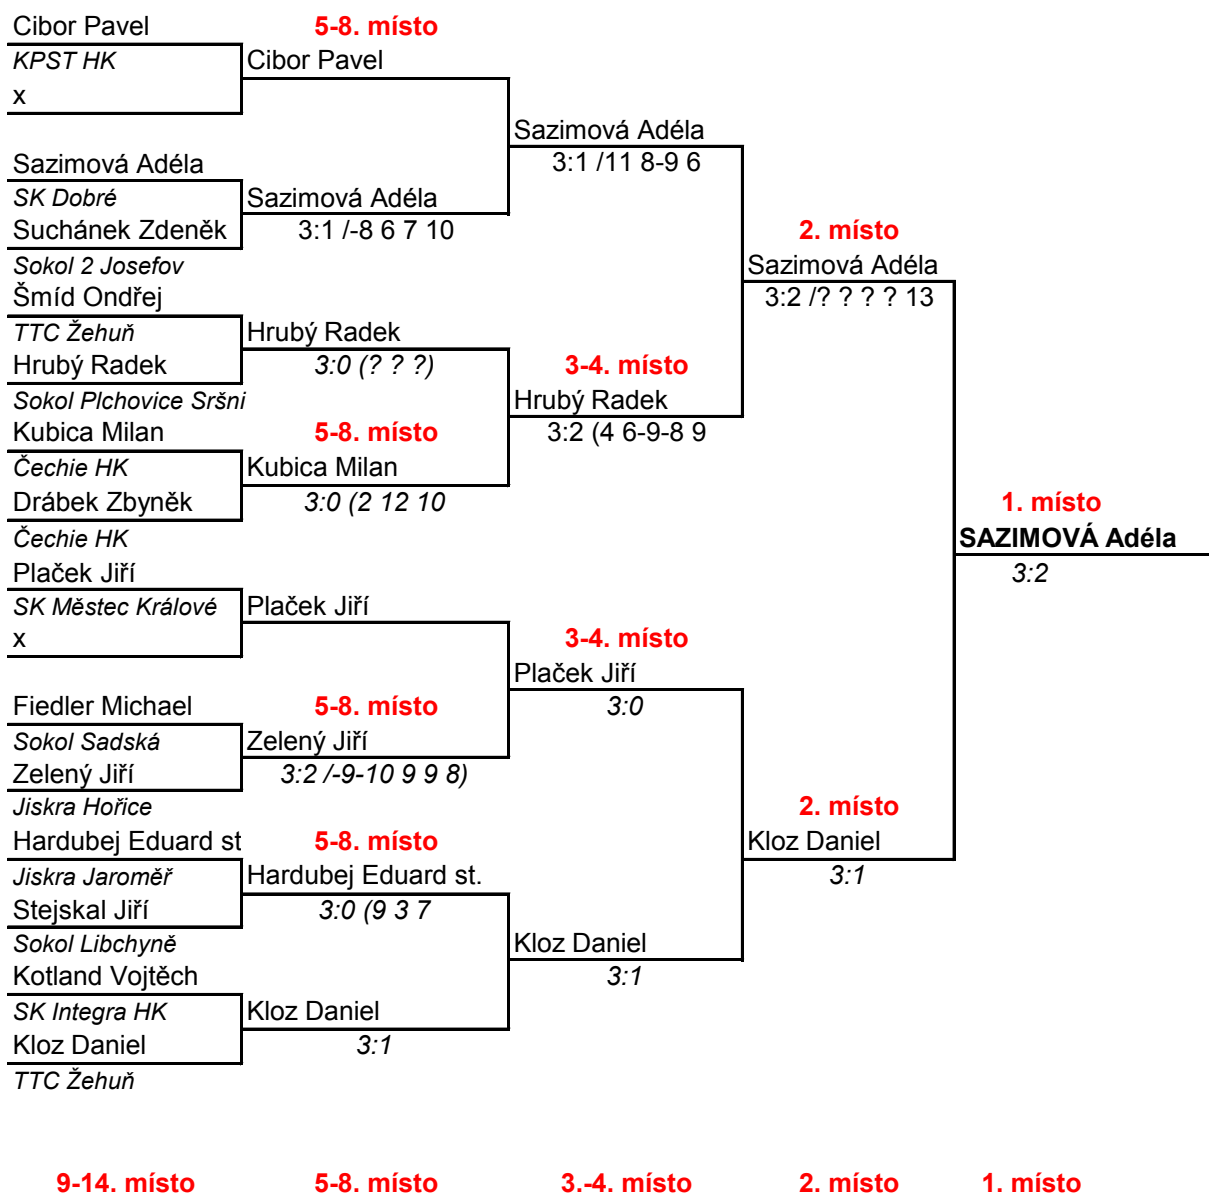

kategorie: B - PRO TOUR do 2M = II. stupeň:

České Meziříčí 28. 12. 2019

II. stupeň: **FINÁLE:**

Kozák Ladislav, VR