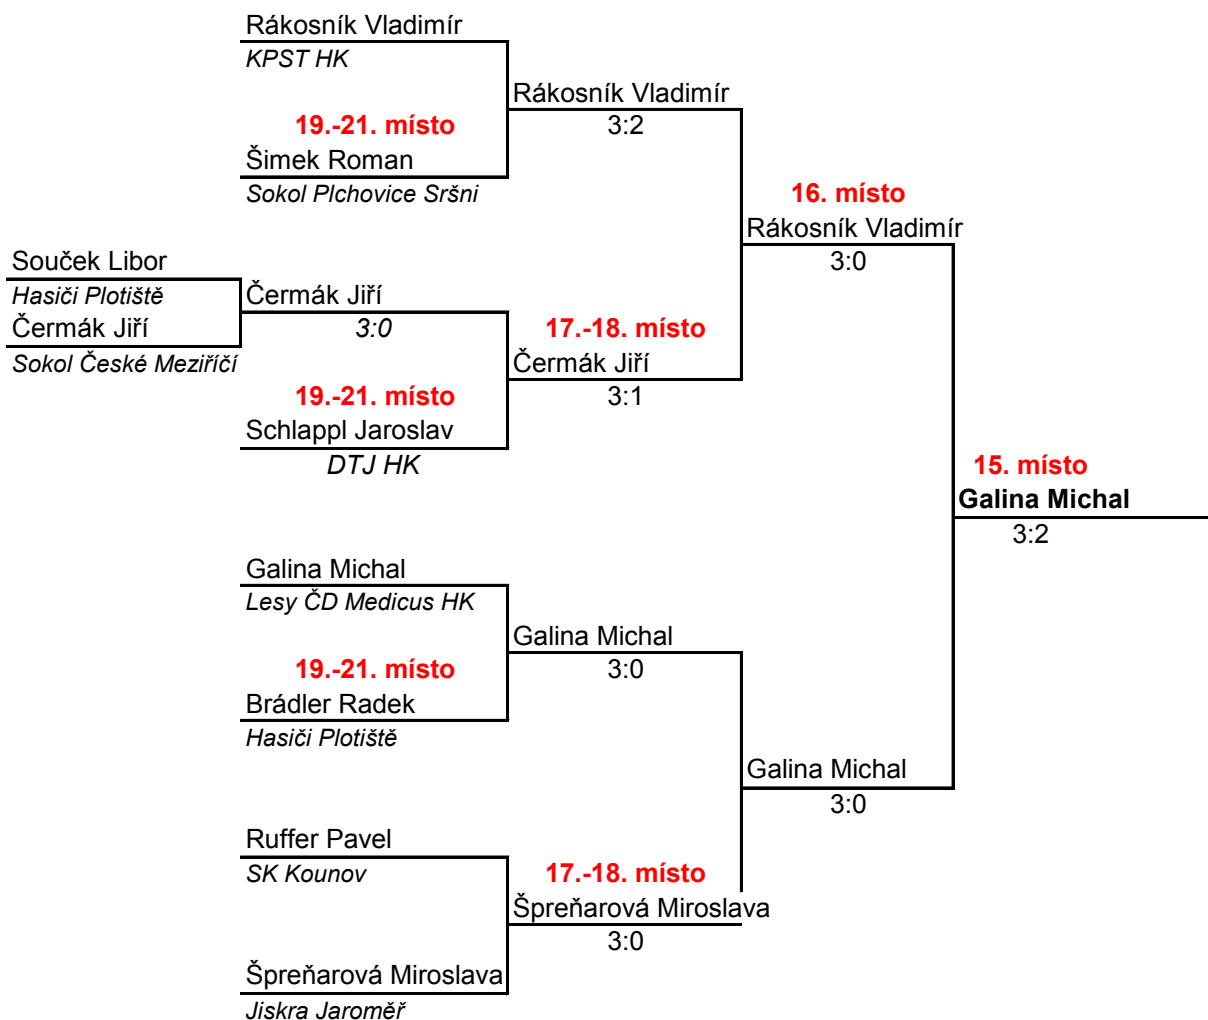

kategorie: B - PRO TOUR krajská 2. třída a regionální 1. třída:

České Meziříčí 28. 12. 2019

II. stupeň: ÚTĚCHA:

23. místo

19.-22. místo

17.-18. místo

16. místo

15. místo

5 hráčů se útěchy nezúčastnilo.

Kozák L., VR