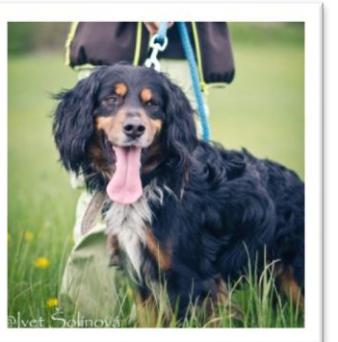

# Psí domov Lukavice

## Hledáte psího partáka?

PŘIJĎTE SE PODÍVAT K NÁM DO ÚTULKU, TŘEBA TAM NA VÁS ČEKÁ „TEN PRAVÝ“:-)

**Pravidelné venčení KAŽDOU SOBOTU  
od 10:00 do 12:00 hodin!**

### AKTUÁLNĚ VYHLÍŽÍ NOVÝ DOMOV NAPŘÍKLAD:

**ŠMUDLA** je 4letý kříženec špice menšího věku (váha cca 10kg). Bydlel u boudy na řetězu, takže zatím nic moc jiného nezná. Na lidský kontakt je ale zvyklý a má lidi rád, mohl by jít bydlet i kdětem. Šmudla je hodný pejsek vděčný za lidskou pozornost a pohlázení. Vše se teprve musí naučit a poznat, jaký je život mimo řetěz. Na ostatní pejsky ani jiná zvířátka není zvyklý.

**EIMY** je asi roční kříženka podobná velkému švýcarskému salašnickému psu. Eimynka je moc hodná, mazlivá, přátelská a hravá, ideální k dětem :-)! Nejvíce by se jí asi líbilo bydlet u domečku na zahrádce, ale je mladoučká, takže by se asi naučila i v bytě. Kočky ani drůbež jí moc nezajímají!